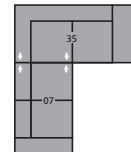

07 LHF Loveseat  
54 x 38 x 34"  
137 x 97 x 86cm

08 RHF Loveseat  
54 x 38 x 34"  
137 x 97 x 86cm

09 Corner Curve  
49 x 49 x 34"  
124 x 124 x 86cm

10 Armless Chair  
23 x 38 x 34"  
58 x 97 x 86cm

11 Corner Square  
38 x 38 x 34"  
96 x 97 x 86cm

22 Sofa bed 60"  
84 x 38 x 34"  
213 x 97 x 86cm  
IA: 69" / 175cm

33 Swivel Chair  
38 x 38 x 33"  
97 x 97 x 84cm  
IA: 23" / 58cm

35 RHF Corner Chaise  
84 x 38 x 34"  
213 x 97 x 86cm

36 LHF Corner Chaise  
84 x 38 x 34"  
213 x 97 x 86cm

39 LHF Sofa Split  
89 x 38 x 34"  
226 x 97 x 86cm

40 RHF Sofa Split  
89 x 38 x 34"  
226 x 97 x 86cm

62 Pushback Chair  
39 x 38 x 37"  
99 x 97 x 94cm  
IA: 22" / 56cm

C2 – 39/08  
92 x 89"  
234 x 226cm

C8 – 12/15  
107 x 60"  
272 x 152"

C9 – 12/35  
115 x 84"  
292 x 213cm

CE – 07/35  
92 x 84"  
234 x 213cm

CF – 12/10/15  
130 x 60"  
330 x 152cm

CH – 07/10/40  
115 x 89"  
292 x 226cm