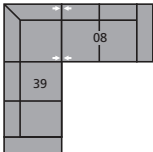

07 LHF Loveseat  
54 x 38 x 34"  
137 x 97 x 86cm

08 RHF Loveseat  
54 x 38 x 34"  
137 x 97 x 86cm

09 Corner Curve  
49 x 49 x 34"  
124 x 124 x 86cm

10 Armless Chair  
23 x 38 x 34"  
58 x 97 x 86cm

11 Corner Square  
38 x 38 x 34"  
96 x 97 x 86cm

12 LHF sofa  
77 x 38 x 34"  
196 x 97 x 86cm

13 RHF sofa  
77 x 38 x 34"  
196 x 97 x 86cm

14 Armless Loveseat  
46 x 38 x 34"  
117 x 97 x 86cm

15 RHF Chaise  
30 x 60 x 34"  
76 x 152 x 86cm

16 LHF Chaise  
30 x 60 x 34"  
76 x 152 x 86cm

22 Sofa bed 60"  
84 x 38 x 34"  
213 x 97 x 86cm  
IA: 69" / 175cm

33 Swivel Chair  
38 x 38 x 33"  
97 x 97 x 84cm  
IA: 23" / 58cm

35 RHF Corner Chaise  
84 x 38 x 34"  
213 x 97 x 86cm

36 LHF Corner Chaise  
84 x 38 x 34"  
213 x 97 x 86cm

39 LHF Sofa Split  
89 x 38 x 34"  
226 x 97 x 86cm

40 RHF Sofa Split  
89 x 38 x 34"  
226 x 97 x 86cm

62 Pushback Chair  
39 x 38 x 37"  
99 x 97 x 94cm  
IA: 22" / 56cm

C2 – 39/08  
92 x 89"  
234 x 226cm