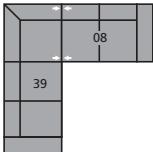

02 Chair
38 x 38 x 34"
97 x 97 x 86cm
IA: 18" / 46cm

03 Loveseat
61 x 38 x 34"
155 x 97 x 86cm
IA: 41" / 104cm

04 Ottoman
23 x 23 x 17"
58 x 58 x 43cm

07 LHF Loveseat
54 x 38 x 34"
137 x 97 x 86cm

08 RHF Loveseat
54 x 38 x 34"
137 x 97 x 86cm

14 Armless Loveseat
46 x 38 x 34"
117 x 97 x 86cm

15 RHF Chaise
30 x 60 x 34"
76 x 152 x 86cm

16 LHF Chaise
30 x 60 x 34"
76 x 152 x 86cm

22 Sofa bed 60"
84 x 38 x 34"
213 x 97 x 86cm
IA: 64" / 163cm

33 Swivel Chair
38 x 38 x 33"
97 x 97 x 84cm
IA: 18" / 46cm

35 RHF Corner Chaise
84 x 38 x 34"
213 x 97 x 86cm

36 LHF Corner Chaise
84 x 38 x 34"
213 x 97 x 86cm

39 LHF Sofa Split
89 x 38 x 34"
226 x 97 x 86cm

40 RHF Sofa Split
89 x 38 x 34"
226 x 97 x 86cm

62 Pushback Chair
38 x 38 x 37"
97 x 97 x 94cm
IA: 21" / 53cm

C2 – 39/08
92 x 89"
234 x 226cm

C8 – 12/15
107 x 60"
272 x 152"

C9 – 12/35
115 x 84"
292 x 213cm

CE – 07/35
92 x 84"
234 x 213cm

CF – 12/10/15
130 x 60"
330 x 152cm

CH – 07/10/40
115 x 89"
292 x 226cm