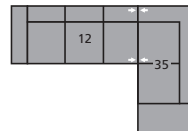

14 Armless Loveseat
46 x 38 x 34"
117 x 97 x 86cm

15 RHF Chaise
30 x 60 x 34"
76 x 152 x 86cm

16 LHF Chaise
30 x 60 x 34"
76 x 152 x 86cm

22 Sofa bed 60"
84 x 38 x 34"
213 x 97 x 86cm
IA: 64" / 163cm

33 Swivel Chair
38 x 38 x 33"
97 x 97 x 84cm
IA: 18" / 46cm

35 RHF Corner Chaise
84 x 38 x 34"
213 x 97 x 86cm

36 LHF Corner Chaise
84 x 38 x 34"
213 x 97 x 86cm

39 LHF Sofa Split
89 x 38 x 34"
226 x 97 x 86cm

40 RHF Sofa Split
89 x 38 x 34"
226 x 97 x 86cm

62 Pushback Chair
38 x 38 x 37"
97 x 97 x 94cm
IA: 21" / 53cm

C2 – 39/08
92 x 89"
234 x 226cm

C8 – 12/15
107 x 60"
272 x 152"

C9 – 12/35
115 x 84"
292 x 213cm

CE – 07/35
92 x 84"
234 x 213cm

CF – 12/10/15
130 x 60"
330 x 152cm

CH – 07/10/40
115 x 89"
292 x 226cm