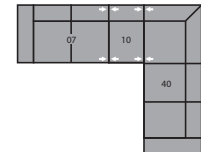

02 Chair
38 x 38 x 34"
97 x 97 x 86cm
IA: 18" / 46cm

03 Loveseat
61 x 38 x 34"
155 x 97 x 86cm
IA: 41" / 104cm

04 Ottoman
23 x 23 x 17"
58 x 58 x 43cm

07 LHF Loveseat
54 x 38 x 34"
137 x 97 x 86cm

08 RHF Loveseat
54 x 38 x 34"
137 x 97 x 86cm

35 RHF Corner Chaise
84 x 38 x 34"
213 x 97 x 86cm

36 LHF Corner Chaise
84 x 38 x 34"
213 x 97 x 86cm

39 LHF Sofa Split
89 x 38 x 34"
226 x 97 x 86cm

40 RHF Sofa Split
89 x 38 x 34"
226 x 97 x 86cm

62 Pushback Chair
38 x 38 x 37"
97 x 97 x 94cm
IA: 21" / 53cm

C2 – 39/08
92 x 89"
234 x 226cm

C8 – 12/15
107 x 60"
272 x 152"

C9 – 12/35
115 x 84"
292 x 213cm

CE – 07/35
92 x 84"
234 x 213cm

CF – 12/10/15
130 x 60"
330 x 152cm

CH – 07/10/40
115 x 89"
292 x 226cm