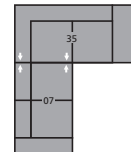

02 Chair
38 x 38 x 34"
97 x 97 x 86cm
IA: 18" / 46cm

03 Loveseat
61 x 38 x 34"
155 x 97 x 86cm
IA: 41" / 104cm

04 Ottoman
23 x 23 x 17"
58 x 58 x 43cm

07 LHF Loveseat
54 x 38 x 34"
137 x 97 x 86cm

08 RHF Loveseat
54 x 38 x 34"
137 x 97 x 86cm

14 Armless Loveseat
46 x 38 x 34"
117 x 97 x 86cm

15 RHF Chaise
30 x 60 x 34"
76 x 152 x 86cm

16 LHF Chaise
30 x 60 x 34"
76 x 152 x 86cm

22 Sofa bed 60"
84 x 38 x 34"
213 x 97 x 86cm
IA: 64" / 163cm

33 Swivel Chair
38 x 38 x 33"
97 x 97 x 84cm
IA: 18" / 46cm

35 RHF Corner Chaise
84 x 38 x 34"
213 x 97 x 86cm

36 LHF Corner Chaise
84 x 38 x 34"
213 x 97 x 86cm

39 LHF Sofa Split
89 x 38 x 34"
226 x 97 x 86cm

40 RHF Sofa Split
89 x 38 x 34"
226 x 97 x 86cm

62 Pushback Chair
38 x 38 x 37"
97 x 97 x 94cm
IA: 21" / 53cm

C2 – 39/08
92 x 89"
234 x 226cm

C8 – 12/15
107 x 60"
272 x 152"

C9 – 12/35
115 x 84"
292 x 213cm

CE – 07/35
92 x 84"
234 x 213cm

CF – 12/10/15
130 x 60"
330 x 152cm

CH – 07/10/40
115 x 89"
292 x 226cm