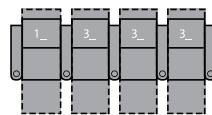

4 Seats Straight
122 x 65" / 310 x 165cm