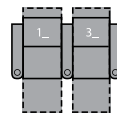

2 Seats Straight
65 x 65" / 165 x 165cm