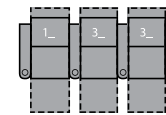

3 Seats Straight
94 x 65" / 239 x 165cm