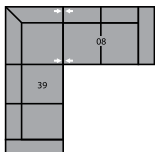

01 Sofa
83 x 38 x 34"
211 x 97 x 86cm
IA: 69" / 175cm

02 Chair
37 x 38 x 34"
94 x 97 x 86cm
IA: 23" / 58cm

03 Loveseat
60 x 38 x 34"
152 x 97 x 86cm
IA: 46" / 117cm

04 Ottoman
23 x 23 x 17"
58 x 58 x 43cm

07 LHF Loveseat
53 x 38 x 34"
135 x 97 x 86cm

08 RHF Loveseat
53 x 38 x 34"
135 x 97 x 86cm

09 Corner Curve
49 x 49 x 34"
124 x 124 x 86cm

10 Armless Chair
23 x 38 x 34"
58 x 97 x 86cm

12 LHF sofa
76 x 38 x 34"
193 x 97 x 86cm

13 RHF sofa
76 x 38 x 34"
193 x 97 x 86cm

14 Armless Loveseat
46 x 38 x 34"
117 x 97 x 86cm

15 RHF Chaise
31 x 60 x 34"
79 x 152 x 86cm

16 LHF Chaise
31 x 60 x 34"
79 x 152 x 86cm

35 RHF Corner Chaise
83 x 38 x 34"
211 x 97 x 86cm

36 LHF Corner Chaise
83 x 38 x 34"
211 x 97 x 86cm

39 LHF Sofa Split
90 x 38 x 34"
229 x 97 x 86cm

40 RHF Sofa Split
90 x 38 x 34"
229 x 97 x 86cm

C2 – 39/08
91 x 89"
231 x 226cm

C4 – 07/09/14/15
126 x 102"
320 x 259cm