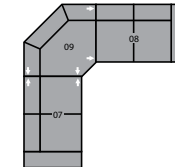

- A Seat Depth 21" / 53cm
- B Seat Height 19" / 48cm
- C Arm Height 25" / 64cm

95 Chair with Two Arms  
40 x 37 x 36"  
102 x 94 x 91cm  
IA: 22" / 56cm

97 LHF Angled Loveseat  
98 RHF Angled Loveseat  
62 x 46 x 36"  
157 x 117 x 91cm

C1 – 16/08  
86 x 64"  
218 x 163cm

C2 – 39/08  
91 x 90"  
231 x 229cm

C3 – 97/98  
124 x 46"  
315 x 117cm

C4 – 07/09/14/15  
124 x 101"  
315 x 257cm

C5 – 88/83/14/83/89  
149 x 51"  
378 x 130cm

C6 – 88/85/85/19  
113 x 91"  
287 x 231cm

C7 – 07/09/08  
101 x 101"  
257 x 257cm

CH – 07/10/40  
114 x 90"  
290 x 229cm