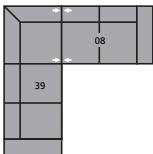

07 LHF Loveseat  
53 x 38 x 34"  
135 x 97 x 86cm

08 RHF Loveseat  
53 x 38 x 34"  
135 x 97 x 86cm

09 Corner Curve  
49 x 49 x 34"  
124 x 124 x 86cm

10 Armless Chair  
23 x 38 x 34"  
58 x 97 x 86cm

11 Corner Square  
38 x 38 x 34"  
97 x 97 x 86cm

12 LHF sofa  
76 x 38 x 34"  
193 x 97 x 86cm

13 RHF sofa  
76 x 38 x 34"  
193 x 97 x 86cm

14 Armless Loveseat  
46 x 38 x 34"  
117 x 97 x 86cm

15 RHF Chaise  
30 x 60 x 34"  
76 x 152 x 86cm

16 LHF Chaise  
30 x 60 x 34"  
76 x 152 x 86cm

22 Sofa bed 60"  
82 x 38 x 34"  
208 x 97 x 86cm  
IA: 69" / 175cm

33 Swivel Chair  
36 x 38 x 33"  
91 x 97 x 84cm  
IA: 23" / 58cm

35 RHF Corner Chaise  
83 x 38 x 34"  
211 x 97 x 86cm

36 LHF Corner Chaise  
83 x 38 x 34"  
211 x 97 x 86cm

39 LHF Sofa Split  
89 x 38 x 34"  
226 x 97 x 86cm

40 RHF Sofa Split  
89 x 38 x 34"  
226 x 97 x 86cm

62 Pushback Chair  
36 x 38 x 37"  
91 x 97 x 94cm  
IA: 23" / 58cm

C2 – 39/08  
91 x 89"  
231 x 226cm