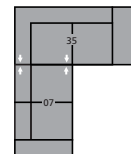

12 LHF sofa  
76 x 38 x 34"  
193 x 97 x 86cm

13 RHF sofa  
76 x 38 x 34"  
193 x 97 x 86cm

14 Armless Loveseat  
46 x 38 x 34"  
117 x 97 x 86cm

15 RHF Chaise  
30 x 60 x 34"  
76 x 152 x 86cm

16 LHF Chaise  
30 x 60 x 34"  
76 x 152 x 86cm

22 Sofa bed 60"  
82 x 38 x 34"  
208 x 97 x 86cm  
IA: 69" / 175cm

33 Swivel Chair  
36 x 38 x 33"  
91 x 97 x 84cm  
IA: 23" / 58cm

35 RHF Corner Chaise  
83 x 38 x 34"  
211 x 97 x 86cm

36 LHF Corner Chaise  
83 x 38 x 34"  
211 x 97 x 86cm

39 LHF Sofa Split  
89 x 38 x 34"  
226 x 97 x 86cm

40 RHF Sofa Split  
89 x 38 x 34"  
226 x 97 x 86cm

62 Pushback Chair  
36 x 38 x 37"  
91 x 97 x 94cm  
IA: 23" / 58cm

C2 – 39/08  
91 x 89"  
231 x 226cm

C8 – 12/15  
106 x 60"  
269 x 152"

C9 – 12/35  
114 x 83"  
290 x 211cm

CE – 07/35  
83 x 91"  
211 x 231cm

CF – 12/10/15  
129 x 60"  
328 x 152cm

CH – 07/10/40  
114 x 89"  
290 x 226cm