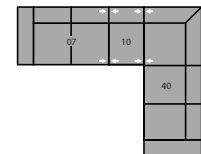

07 LHF Loveseat  
53 x 38 x 34"  
135 x 97 x 86cm

08 RHF Loveseat  
53 x 38 x 34"  
135 x 97 x 86cm

09 Corner Curve  
49 x 49 x 34"  
124 x 124 x 86cm

10 Armless Chair  
23 x 38 x 34"  
58 x 97 x 86cm

11 Corner Square  
38 x 38 x 34"  
97 x 97 x 86cm

22 Sofa bed 60"  
82 x 38 x 34"  
208 x 97 x 86cm  
IA: 69" / 175cm

33 Swivel Chair  
36 x 38 x 33"  
91 x 97 x 84cm  
IA: 23" / 58cm

35 RHF Corner Chaise  
83 x 38 x 34"  
211 x 97 x 86cm

36 LHF Corner Chaise  
83 x 38 x 34"  
211 x 97 x 86cm

39 LHF Sofa Split  
89 x 38 x 34"  
226 x 97 x 86cm

40 RHF Sofa Split  
89 x 38 x 34"  
226 x 97 x 86cm

62 Pushback Chair  
36 x 38 x 37"  
91 x 97 x 94cm  
IA: 23" / 58cm

C2 – 39/08  
91 x 89"  
231 x 226cm

C8 – 12/15  
106 x 60"  
269 x 152"

C9 – 12/35  
114 x 83"  
290 x 211cm

CE – 07/35  
83 x 91"  
211 x 231cm

CF – 12/10/15  
129 x 60"  
328 x 152cm

CH – 07/10/40  
114 x 89"  
290 x 226cm