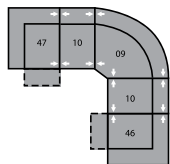

32 Rocker Recliner
39 Power Rocker Recliner
43 x 39 x 40"
109 x 99 x 102cm
IA: 17" / 43cm

33 Swivel Rocker Recliner
43 x 39 x 41"
109 x 99 x 104cm
IA: 17" / 43cm

46 RHF Recliner
66 RHF Power Recliner
34 x 39 x 40"
86 x 99 x 102cm

47 LHF Recliner
67 LHF Power Recliner
34 x 39 x 40"
86 x 99 x 102cm

26 LHF Sofabed 54"
72 x 39 x 40"
183 x 99 x 102cm

27 RHF Sofabed 54"
72 x 39 x 40"
183 x 99 x 102cm

56 RHF Chaise
34 x 69 x 40"
86 x 175 x 102cm

57 LHF Chaise
34 x 69 x 40"
86 x 175 x 102cm

58 Loveseat Console
68 Power Loveseat Console
80 x 39 x 40"
203 x 99 x 102cm

A0 Storage Wedge 11°
17 x 39 x 36"
43 x 99 x 91cm

A1 Storage Wedge 45°
36 x 37 x 36"
91 x 94 x 91cm

A2 Storage Console
13 x 39 x 36"
33 x 99 x 91cm

MA
107 x 107"
272 x 272cm

MB
104 x 122"
264 x 310cm

MD
117 x 118"
297 x 300cm

ME
166 x 74"
422 x 188cm

MF
125 x 70"
318 x 178cm

MG
164 x 74"
417 x 188cm

MH
117 x 66"
297 x 168cm