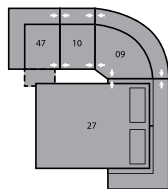

32 Rocker Recliner
39 Power Rocker Recliner
43 x 39 x 40"
109 x 99 x 102cm
IA: 17" / 43cm

33 Swivel Rocker Recliner
43 x 39 x 41"
109 x 99 x 104cm
IA: 17" / 43cm

46 RHF Recliner
66 RHF Power Recliner
34 x 39 x 40"
86 x 99 x 102cm

47 LHF Recliner
67 LHF Power Recliner
34 x 39 x 40"
86 x 99 x 102cm

26 LHF Sofabed 54"
72 x 39 x 40"
183 x 99 x 102cm

27 RHF Sofabed 54"
72 x 39 x 40"
183 x 99 x 102cm

56 RHF Chaise
34 x 69 x 40"
86 x 175 x 102cm

57 LHF Chaise
34 x 69 x 40"
86 x 175 x 102cm

58 Loveseat Console
68 Power Loveseat Console
80 x 39 x 40"
203 x 99 x 102cm

A0 Storage Wedge 11°
17 x 39 x 36"
43 x 99 x 91cm

A1 Storage Wedge 45°
36 x 37 x 36"
91 x 94 x 91cm

A2 Storage Console
13 x 39 x 36"
33 x 99 x 91cm

MA
107 x 107"
272 x 272cm

MB
104 x 122"
264 x 310cm

MD
117 x 118"
297 x 300cm

ME
166 x 74"
422 x 188cm

MF
125 x 70"
318 x 178cm

MG
164 x 74"
417 x 188cm

MH
117 x 66"
297 x 168cm