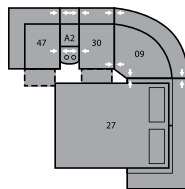

32 Rocker Recliner
39 Power Rocker Recliner
43 x 39 x 40"
109 x 99 x 102cm
IA: 17" / 43cm

33 Swivel Rocker Recliner
43 x 39 x 41"
109 x 99 x 104cm
IA: 17" / 43cm

46 RHF Recliner
66 RHF Power Recliner
34 x 39 x 40"
86 x 99 x 102cm

47 LHF Recliner
67 LHF Power Recliner
34 x 39 x 40"
86 x 99 x 102cm

26 LHF Sofabed 54"
72 x 39 x 40"
183 x 99 x 102cm

27 RHF Sofabed 54"
72 x 39 x 40"
183 x 99 x 102cm

56 RHF Chaise
34 x 69 x 40"
86 x 175 x 102cm

57 LHF Chaise
34 x 69 x 40"
86 x 175 x 102cm

58 Loveseat Console
68 Power Loveseat Console
80 x 39 x 40"
203 x 99 x 102cm

A0 Storage Wedge 11°
17 x 39 x 36"
43 x 99 x 91cm

A1 Storage Wedge 45°
36 x 37 x 36"
91 x 94 x 91cm

A2 Storage Console
13 x 39 x 36"
33 x 99 x 91cm

MA
107 x 107"
272 x 272cm

MB
104 x 122"
264 x 310cm

MD
117 x 118"
297 x 300cm

ME
166 x 74"
422 x 188cm

MF
125 x 70"
318 x 178cm

MG
164 x 74"
417 x 188cm

MH
117 x 66"
297 x 168cm