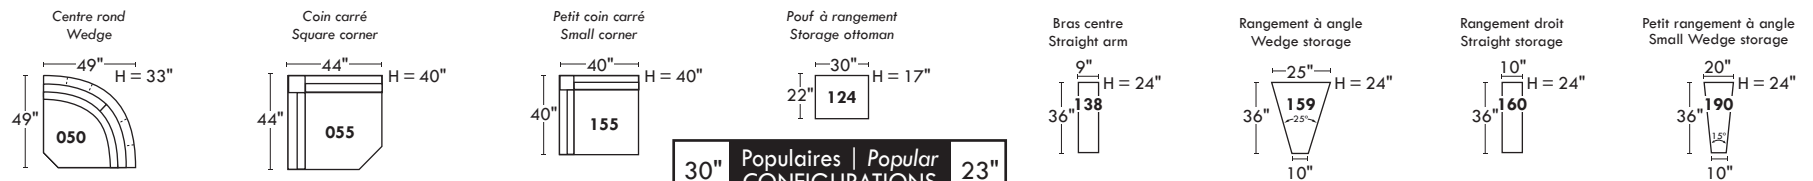

MONTEREY

OPTIMA

Siège 30" de large | 30" Seat Width

Siège 23" de large | 23" Seat Width

Spécifications | Specifications

- Appui-tête levé / Headrest up
- Appui-tête baissé / Headrest down
- Complètement incliné / Fully reclined
- (A) Hauteur complète 40" / Total Height
- (B) Hauteur appui-tête baissé 33" / Height headrest down
- (C) Hauteur du bras 24" / Arm Height
- (D) Hauteur du siège 19,5" / Seat height
- (E) Profondeur incliné 65" / Depth fully reclined
- (F) Profondeur d'assise 20" ou/ou 22" / Seat depth
- (G) Profondeur appui-tête monté 36" / Depth with headrest up

Fauteuil berçant, pivotant et inclinable | Swivel rocking motion chair

N'est pas un mécanisme protège-mur
Dégagement mural: 16"

Not a wall hugger mechanism
Wall clearance: 16"

Autres | Others

30" Populaires | Popular CONFIGURATIONS 23"