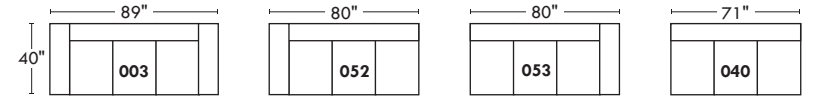

MONTEREY

OPTIMA

Siège 30" de large | 30" Seat Width

Siège 23" de large | 23" Seat Width

Spécifications | Specifications

- Appui-tête levé / Headrest up
- Appui-tête baissé / Headrest down
- Complètement incliné / Fully reclined
- (A) Hauteur complète 40" / Total Height
- (B) Hauteur appui-tête baissé 33" / Height headrest down
- (C) Hauteur du bras 24" / Arm Height
- (D) Hauteur du siège 19,5" / Seat height
- (E) Profondeur incliné 65" / Depth fully reclined
- (F) Profondeur d'assise 20" ou/ou 22" / Seat depth
- (G) Profondeur appui-tête monté 36" / Depth with headrest up