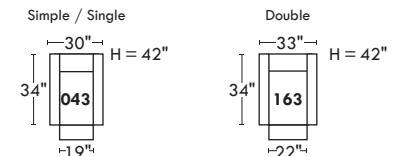

MONTEREY

OPTIMA

Siège 30" de large | 30" Seat Width

Siège 23" de large | 23" Seat Width

Spécifications | Specifications

- Appui-tête levé / Headrest up
- Appui-tête baissé / Headrest down
- Complètement incliné / Fully reclined
- (A) Hauteur complète 40" / Total Height
- (B) Hauteur appui-tête baissé 33" / Height headrest down
- (C) Hauteur du bras 24" / Arm Height
- (D) Hauteur du siège 19,5" / Seat height
- (E) Profondeur incliné 65" / Depth fully reclined
- (F) Profondeur d'assise 20" ou/ou 22" / Seat depth
- (G) Profondeur appui-tête monté 36" / Depth with headrest up

Fauteuil berçant, pivotant et inclinable | Swivel rocking motion chair

N'est pas un mécanisme protège-mur
Dégagement mural: 16"

Not a wall hugger mechanism
Wall clearance: 16"

Autres | Others

30" Populaires | Popular CONFIGURATIONS 23"