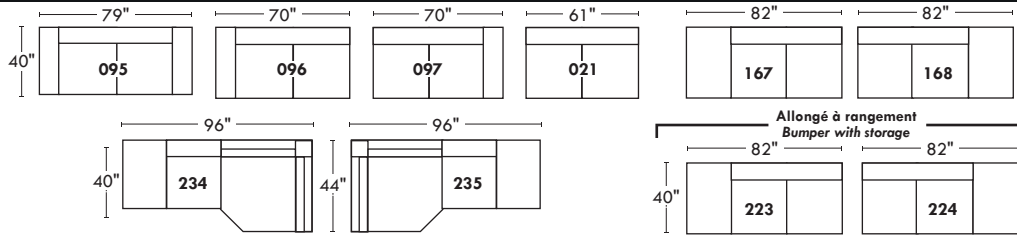

MONTEREY

OPTIMA

Siège 30" de large | 30" Seat Width

Siège 23" de large | 23" Seat Width

Spécifications | Specifications

- Appui-tête levé / Headrest up
- Appui-tête baissé / Headrest down
- Complètement incliné / Fully reclined
- (A) Hauteur complète 40" / Total Height
- (B) Hauteur appui-tête baissé 33" / Height headrest down
- (C) Hauteur du bras 24" / Arm Height
- (D) Hauteur du siège 19,5" / Seat height
- (E) Profondeur incliné 65" / Depth fully reclined
- (F) Profondeur d'assise 20" ou/ou 22" / Seat depth
- (G) Profondeur appui-tête monté 36" / Depth with headrest up

Fauteuil berçant, pivotant et inclinable | Swivel rocking motion chair

N'est pas un mécanisme protège-mur
Dégagement mural: 16"

Not a wall hugger mechanism
Wall clearance: 16"

Autres | Others

30" Populaires | Popular CONFIGURATIONS 23"