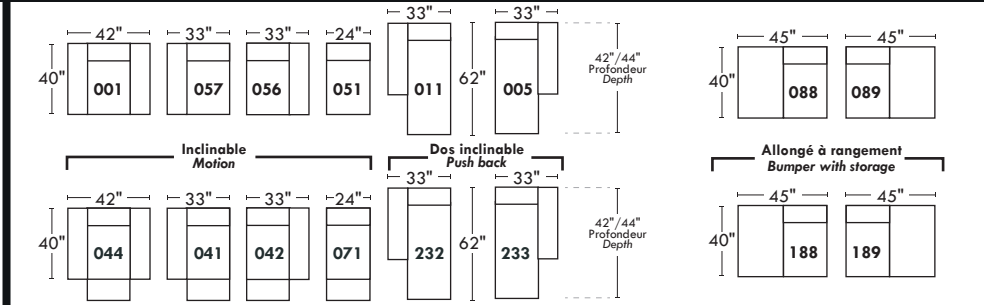

MONTEREY

OPTIMA

Siège 30" de large | 30" Seat Width

Siège 23" de large | 23" Seat Width

Spécifications | Specifications

- Appui-tête levé / Headrest up
- Appui-tête baissé / Headrest down
- Complètement incliné / Fully reclined
- (A) Hauteur complète 40" / Total Height
- (B) Hauteur appui-tête baissé 33" / Height headrest down
- (C) Hauteur du bras 24" / Arm Height
- (D) Hauteur du siège 19,5" / Seat height
- (E) Profondeur incliné 65" / Depth fully reclined
- (F) Profondeur d'assise 20" ou/ou 22" / Seat depth
- (G) Profondeur appui-tête monté 36" / Depth with headrest up

Fauteuil berçant, pivotant et inclinable | Swivel rocking motion chair

N'est pas un mécanisme protège-mur
Dégagement mural: 16"

Not a wall hugger mechanism
Wall clearance: 16"

Autres | Others

30" Populaires | Popular CONFIGURATIONS 23"