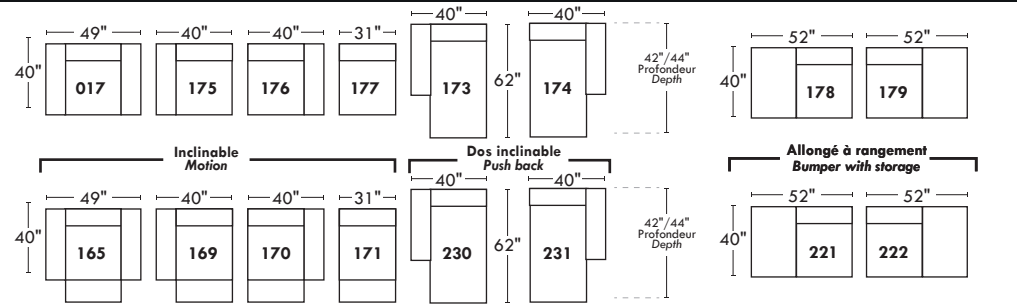

MONTEREY

OPTIMA

Siège 30" de large | 30" Seat Width

Siège 23" de large | 23" Seat Width

Spécifications | Specifications

- Appui-tête levé / Headrest up
- Appui-tête baissé / Headrest down
- Complètement incliné / Fully reclined
- (A) Hauteur complète 40" / Total Height
- (B) Hauteur appui-tête baissé 33" / Height headrest down
- (C) Hauteur du bras 24" / Arm Height
- (D) Hauteur du siège 19,5" / Seat height
- (E) Profondeur incliné 65" / Depth fully reclined
- (F) Profondeur d'assise 20" ou/ou 22" / Seat depth
- (G) Profondeur appui-tête monté 36" / Depth with headrest up

Fauteuil berçant, pivotant et inclinable | Swivel rocking motion chair

N'est pas un mécanisme protège-mur
Dégagement mural: 16"

Not a wall hugger mechanism
Wall clearance: 16"

Autres | Others

30" Populaires | Popular CONFIGURATIONS 23"