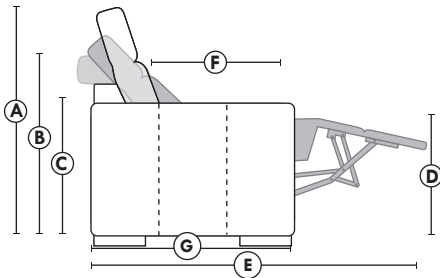

MONTEREY

OPTIMA

Siège 30" de large | 30" Seat Width

Siège 23" de large | 23" Seat Width

Spécifications | Specifications

- Appui-tête levé / Headrest up
- Appui-tête baissé / Headrest down
- Complètement incliné / Fully reclined
- (A) Hauteur complète 40" / Total Height
- (B) Hauteur appui-tête baissé 33" / Height headrest down
- (C) Hauteur du bras 24" / Arm Height
- (D) Hauteur du siège 19,5" / Seat height
- (E) Profondeur incliné 65" / Depth fully reclined
- (F) Profondeur d'assise 20" ou/ou 22" / Seat depth
- (G) Profondeur appui-tête monté 36" / Depth with headrest up

Fauteuil berçant, pivotant et inclinable | Swivel rocking motion chair

N'est pas un mécanisme protège-mur
Dégagement mural: 16"

Not a wall hugger mechanism
Wall clearance: 16"

Autres | Others

30" Populaires | Popular CONFIGURATIONS 23"