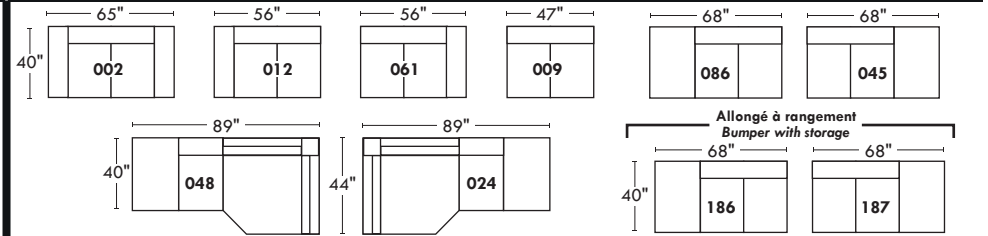

MONTEREY

OPTIMA

Siège 30" de large | 30" Seat Width

Siège 23" de large | 23" Seat Width

Spécifications | Specifications

- Appui-tête levé / Headrest up
- Appui-tête baissé / Headrest down
- Complètement incliné / Fully reclined
- (A) Hauteur complète 40" / Total Height
- (B) Hauteur appui-tête baissé 33" / Height headrest down
- (C) Hauteur du bras 24" / Arm Height
- (D) Hauteur du siège 19,5" / Seat height
- (E) Profondeur incliné 65" / Depth fully reclined
- (F) Profondeur d'assise 20" ou/ou 22" / Seat depth
- (G) Profondeur appui-tête monté 36" / Depth with headrest up

Fauteuil berçant, pivotant et inclinable | Swivel rocking motion chair

N'est pas un mécanisme protège-mur
Dégagement mural: 16"

Not a wall hugger mechanism
Wall clearance: 16"

Autres | Others

30" Populaires | Popular CONFIGURATIONS 23"