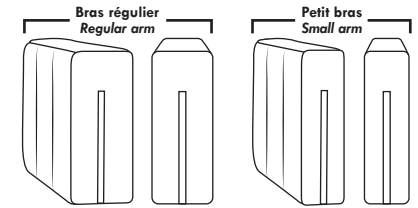

MONTEREY

OPTIMA

Siège 30" de large | 30" Seat Width

Siège 23" de large | 23" Seat Width

Spécifications | Specifications

- Appui-tête levé / Headrest up
- Appui-tête baissé / Headrest down
- Complètement incliné / Fully reclined
- (A) Hauteur complète 40" / Total Height
- (B) Hauteur appui-tête baissé 33" / Height headrest down
- (C) Hauteur du bras 24" / Arm Height
- (D) Hauteur du siège 19,5" / Seat height
- (E) Profondeur incliné 65" / Depth fully reclined
- (F) Profondeur d'assise 20" ou/ou 22" / Seat depth
- (G) Profondeur appui-tête monté 36" / Depth with headrest up

Fauteuil berçant, pivotant et inclinable | Swivel rocking motion chair

N'est pas un mécanisme protège-mur
Dégagement mural: 16"

Not a wall hugger mechanism
Wall clearance: 16"

Autres | Others

30" Populaires | Popular CONFIGURATIONS 23"