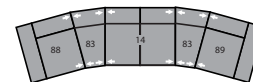

85 Wedge Seat 85°  
42 x 36 x 35"  
107 x 91 x 89cm

88 LHF Chair  
89 RHF Chair  
33 x 36 x 35"  
84 x 91 x 89cm

95 Chair with Two Arms  
44 x 36 x 35"  
112 x 91 x 89cm  
IA: 22" / 56cm

97 LHF Angled Loveseat  
98 RHF Angled Loveseat  
65 x 49 x 35"  
165 x 124 x 89cm

C1 – 16/08  
88 x 63"  
224 x 160cm

C2 – 39/08  
91 x 90"  
231 x 229cm

C3 – 97/98  
126 x 46"  
320 x 117cm

C4 – 07/09/14/15  
124 x 101"  
315 x 257cm

C5 – 88/83/14/83/89  
151 x 50"  
384 x 127cm

C6 – 88/85/85/19  
113 x 92"  
287 x 234cm

C7 – 07/09/08  
101 x 101"  
257 x 257cm

CH – 07/10/40  
114 x 90"  
290 x 229cm