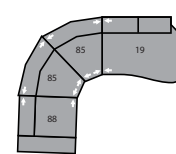

07 LHF Loveseat  
08 RHF Loveseat  
55 x 36 x 35"  
140 x 91 x 89cm

09 Corner Curve  
46 x 46 x 35"  
117 x 117 x 89cm

11 Corner Square  
36 x 36 x 35"  
91 x 91 x 89cm

10 Armless Chair  
55 LHF Armless Chair  
56 RHF Armless Chair  
23 x 36 x 35"  
58 x 91 x 89cm

85 Wedge Seat 85°  
42 x 36 x 35"  
107 x 91 x 89cm

88 LHF Chair  
89 RHF Chair  
33 x 36 x 35"  
84 x 91 x 89cm

95 Chair with Two Arms  
44 x 36 x 35"  
112 x 91 x 89cm  
IA: 22" / 56cm

97 LHF Angled Loveseat  
98 RHF Angled Loveseat  
65 x 49 x 35"  
165 x 124 x 89cm

C1 – 16/08  
88 x 63"  
224 x 160cm

C2 – 39/08  
91 x 90"  
231 x 229cm

C3 – 97/98  
126 x 46"  
320 x 117cm

C4 – 07/09/14/15  
124 x 101"  
315 x 257cm

C5 – 88/83/14/83/89  
151 x 50"  
384 x 127cm

C6 – 88/85/85/19  
113 x 92"  
287 x 234cm

C7 – 07/09/08  
101 x 101"  
257 x 257cm

CH – 07/10/40  
114 x 90"  
290 x 229cm