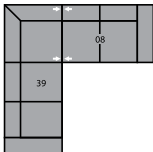

01 Sofa  
90 x 38 x 34"  
229 x 97 x 86cm  
IA: 73" / 185cm

02 Chair  
44 x 38 x 34"  
112 x 97 x 86cm  
IA: 27" / 69cm

03 Loveseat  
67 x 38 x 34"  
170 x 97 x 86cm  
IA: 50" / 127cm

04 Ottoman  
23 x 23 x 17"  
58 x 58 x 43cm

07 LHF Loveseat  
56 x 38 x 34"  
142 x 97 x 86cm

08 RHF Loveseat  
56 x 38 x 34"  
142 x 97 x 86cm

09 Corner Curve  
49 x 49 x 34"  
124 x 124 x 86cm

10 Armless Chair  
23 x 38 x 34"  
58 x 97 x 86cm

12 LHF sofa  
80 x 38 x 34"  
203 x 97 x 86cm

13 RHF sofa  
80 x 38 x 34"  
203 x 97 x 86cm

14 Armless Loveseat  
46 x 38 x 34"  
117 x 97 x 86cm

15 RHF Chaise  
33 x 60 x 34"  
84 x 152 x 86cm

16 LHF Chaise  
33 x 60 x 34"  
84 x 152 x 86cm

35 RHF Corner Chaise  
84 x 38 x 34"  
213 x 97 x 86cm

36 LHF Corner Chaise  
84 x 38 x 34"  
213 x 97 x 86cm

39 LHF Sofa Split  
93 x 38 x 34"  
236 x 97 x 86cm

40 RHF Sofa Split  
93 x 38 x 34"  
236 x 97 x 86cm

C2 – 39/08  
94 x 93"  
239 x 236cm

C7 – 07/09/08  
106 x 106"  
269 x 269cm