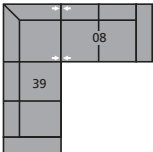

07 LHF Loveseat
51 x 38 x 34"
130 x 97 x 86cm

08 RHF Loveseat
51 x 38 x 34"
130 x 97 x 86cm

09 Corner Curve
49 x 49 x 34"
124 x 124 x 86cm

10 Armless Chair
23 x 38 x 34"
58 x 97 x 86cm

11 Corner Square
38 x 38 x 34"
97 x 97 x 86cm

12 LHF sofa
74 x 38 x 34"
188 x 97 x 86cm

13 RHF sofa
74 x 38 x 34"
188 x 97 x 86cm

14 Armless Loveseat
46 x 38 x 34"
117 x 97 x 86cm

15 RHF Chaise
30 x 60 x 34"
76 x 152 x 86cm

16 LHF Chaise
30 x 60 x 34"
76 x 152 x 86cm

22 Sofabed 60"
79 x 38 x 34"
201 x 97 x 86cm
IA: 69" / 175cm

33 Swivel Chair
36 x 38 x 33"
91 x 97 x 84cm
IA: 23" / 58cm

35 RHF Corner Chaise
83 x 38 x 34"
211 x 97 x 86cm

36 LHF Corner Chaise
83 x 38 x 34"
211 x 97 x 86cm

39 LHF Sofa Split
89 x 38 x 34"
226 x 97 x 86cm

40 RHF Sofa Split
89 x 38 x 34"
226 x 97 x 86cm

62 Pushback Chair
34 x 38 x 37"
86 x 97 x 94cm
IA: 22" / 56cm

C2 – 39/08
89 x 89"
226 x 226cm

C4 – 07/09/14/15
100 x 125"
254 x 318cm