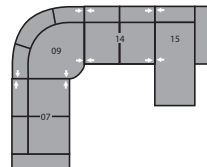

12 LHF sofa
74 x 38 x 34"
188 x 97 x 86cm

13 RHF sofa
74 x 38 x 34"
188 x 97 x 86cm

14 Armless Loveseat
46 x 38 x 34"
117 x 97 x 86cm

15 RHF Chaise
30 x 60 x 34"
76 x 152 x 86cm

16 LHF Chaise
30 x 60 x 34"
76 x 152 x 86cm

22 Sofabed 60"
79 x 38 x 34"
201 x 97 x 86cm
IA: 69" / 175cm

33 Swivel Chair
36 x 38 x 33"
91 x 97 x 84cm
IA: 23" / 58cm

35 RHF Corner Chaise
83 x 38 x 34"
211 x 97 x 86cm

36 LHF Corner Chaise
83 x 38 x 34"
211 x 97 x 86cm

39 LHF Sofa Split
89 x 38 x 34"
226 x 97 x 86cm

40 RHF Sofa Split
89 x 38 x 34"
226 x 97 x 86cm

62 Pushback Chair
34 x 38 x 37"
86 x 97 x 94cm
IA: 22" / 56cm

C2 – 39/08
89 x 89"
226 x 226cm

C4 – 07/09/14/15
100 x 125"
254 x 318cm

C7 – 07/09/08
100 x 100"
254 x 254cm

C9 – 12/35
112 x 83"
284 x 211cm

CE – 07/35
89 x 83"
226 x 211cm