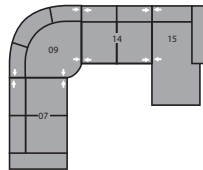

07 LHF Loveseat
55 x 38 x 36"
140 x 97 x 91cm

08 RHF Loveseat
55 x 38 x 36"
140 x 97 x 91cm

09 Corner Curve
49 x 49 x 36"
124 x 124 x 91cm

10 Armless Chair
24 x 38 x 36"
61 x 97 x 91cm

12 LHF sofa
78 x 38 x 36"
198 x 97 x 91cm

13 RHF sofa
78 x 38 x 36"
198 x 97 x 91cm

14 Armless Loveseat
47 x 38 x 36"
119 x 97 x 91cm

15 RHF Chaise
32 x 60 x 36"
81 x 152 x 91cm

16 LHF Chaise
32 x 60 x 36"
81 x 152 x 91cm

35 RHF Corner Chaise
83 x 38 x 36"
211 x 97 x 91cm

36 LHF Corner Chaise
83 x 38 x 36"
211 x 97 x 91cm

39 LHF Sofa Split
90 x 38 x 36"
229 x 97 x 91cm

40 RHF Sofa Split
90 x 38 x 36"
229 x 97 x 91cm

C1 – 16/08
88 x 60"
224 x 152cm

C2 – 39/08
93 x 91"
236 x 231cm

C4 – 07/09/14/15
128 x 104"
325 x 264cm

C7 – 07/09/08
104 x 104"
264 x 264cm

C9 – 12/35
161 x 83"
409 x 211cm

CE – 07/35
83 x 93"
211 x 236cm