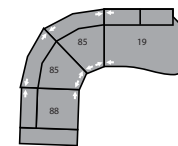

14 Armless Loveseat
45 x 37 x 33"
114 x 94 x 84cm

15 RHF Chaise
16 LHF Chaise
33 x 63 x 33"
84 x 160 x 84cm

19 RHF Bumper
20 LHF Bumper
54 x 42 x 33"
137 x 107 x 84cm

23 Angled Ottoman
32 x 32 x 17"
81 x 81 x 43cm
64 Angled Storage Ottoman
44 x 29 x 17"
112 x 74 x 43cm

91 Apartment Sofa
81 x 37 x 33"
206 x 94 x 84cm
IA: 60" / 152cm

95 Chair with Two Arms
43 x 37 x 33"
109 x 94 x 84cm
IA: 22" / 56cm

97 LHF Angled Loveseat
98 RHF Angled Loveseat
65 x 48 x 33"
165 x 122 x 84cm

C1 – 16/08
88 x 63"
224 x 160cm

C2 – 39/08
92 x 91"
234 x 231cm

C3 – 97/98
129 x 48"
328 x 122cm

C4 – 07/09/14/15
124 x 101"
315 x 257cm

C5 – 88/83/14/83/89
151 x 51"
384 x 130cm

C6 – 88/85/85/19
113 x 92"
287 x 234cm

C7 – 07/09/08
101 x 101"
257 x 257cm

CH – 07/10/40
115 x 91"
292 x 231cm