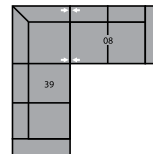

For more information, go to palliser.com

01 Sofa
98 x 39 x 33"
249 x 99 x 84cm
IA: 77" / 196cm

02 Chair
45 x 39 x 33"
114 x 99 x 84cm
IA: 25" / 64cm

03 Loveseat
71 x 39 x 33"
180 x 99 x 84cm
IA: 51" / 130cm

04 Ottoman
39 x 28 x 18"
99 x 71 x 46cm

07 LHF Loveseat
62 x 39 x 33"
157 x 99 x 84cm

08 RHF Loveseat
62 x 39 x 33"
157 x 99 x 84cm

12 LHF Sofa
88 x 39 x 33"
224 x 99 x 84cm

13 RHF Sofa
88 x 39 x 33"
224 x 99 x 84cm

15 RHF Chaise
36 x 62 x 33"
91 x 157 x 84cm

16 LHF Chaise
36 x 62 x 33"
91 x 157 x 84cm

35 RHF Corner Chaise
91 x 39 x 33"
231 x 99 x 84cm

36 LHF Corner Chaise
91 x 39 x 33"
231 x 99 x 84cm

39 LHF Sofa Split
99 x 39 x 33"
251 x 99 x 84cm

40 RHF Sofa Split
99 x 39 x 33"
251 x 99 x 84cm

C1 – 16/08
98 x 62"
249 x 157cm

CE – 07/35
91 x 101"
231 x 257cm

C2 – 39/08
101 x 99"
257 x 251cm

C9 – 12/35
127 x 91"
323 x 231cm

CX – 12/40
99 x 127"
251 x 323cm