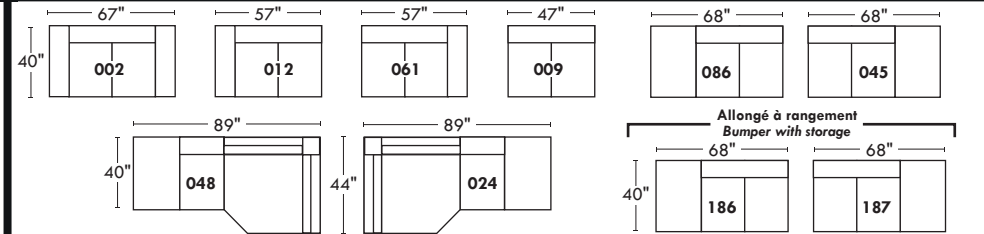

MELBOURNE

OPTIMA

Siège 30" de large | 30" Seat Width

Siège 23" de large | 23" Seat Width

Spécifications | Specifications

- Appui-tête levé / Headrest up
- Appui-tête baissé / Headrest down
- Complètement incliné / Fully reclined
- (A) Hauteur complète 40" / Total Height
- (B) Hauteur appui-tête baissé 33" / Height headrest down
- (C) Hauteur du bras 24,5" / Arm Height
- (D) Hauteur du siège 19,5" / Seat height
- (E) Profondeur inclinée 65" / Depth fully reclined
- (F) Profondeur d'assise 20" ou/ou 22" / Seat depth
- (G) Profondeur appui-tête monté 36" / Depth with headrest up

Fauteuil berçant, pivotant et inclinable | Swivel rocking motion chair

N'est pas un mécanisme protège-mur
Dégagement mural: 16"

Not a wall hugger mechanism
Wall clearance: 16"

Autres | Others

30" Populaires | Popular CONFIGURATIONS 23"