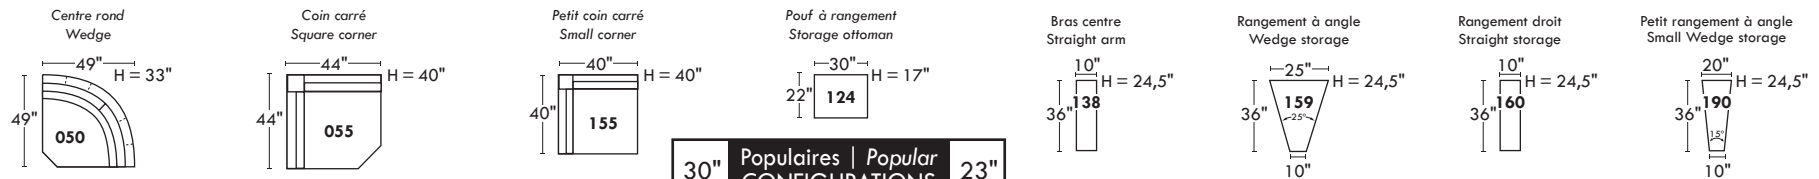

MELBOURNE

OPTIMA

Siège 30" de large | 30" Seat Width

Siège 23" de large | 23" Seat Width

Spécifications | Specifications

- Appui-tête levé / Headrest up
- Appui-tête baissé / Headrest down
- Complètement incliné / Fully reclined
- (A) Hauteur complète 40" / Total Height
- (B) Hauteur appui-tête baissé 33" / Height headrest down
- (C) Hauteur du bras 24,5" / Arm Height
- (D) Hauteur du siège 19,5" / Seat height
- (E) Profondeur inclinée 65" / Depth fully reclined
- (F) Profondeur d'assise 20" ou/ou 22" / Seat depth
- (G) Profondeur appui-tête monté 36" / Depth with headrest up

Fauteuil berçant, pivotant et inclinable | Swivel rocking motion chair

N'est pas un mécanisme protège-mur
Dégagement mural: 16"

Not a wall hugger mechanism
Wall clearance: 16"

Autres | Others

30" Populaires | Popular CONFIGURATIONS 23"