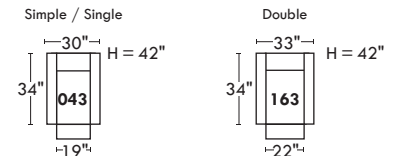

MELBOURNE

OPTIMA

Siège 30" de large | 30" Seat Width

Siège 23" de large | 23" Seat Width

Spécifications | Specifications

- Appui-tête levé / Headrest up
- Appui-tête baissé / Headrest down
- Complètement incliné / Fully reclined
- (A) Hauteur complète 40" / Total Height
- (B) Hauteur appui-tête baissé 33" / Height headrest down
- (C) Hauteur du bras 24,5" / Arm Height
- (D) Hauteur du siège 19,5" / Seat height
- (E) Profondeur inclinée 65" / Depth fully reclined
- (F) Profondeur d'assise 20" ou/ou 22" / Seat depth
- (G) Profondeur appui-tête monté 36" / Depth with headrest up

Fauteuil berçant, pivotant et inclinable | Swivel rocking motion chair

N'est pas un mécanisme protège-mur
Dégagement mural: 16"

Not a wall hugger mechanism
Wall clearance: 16"

Autres | Others

30" Populaires | Popular CONFIGURATIONS 23"