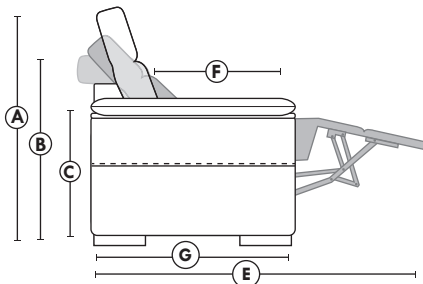

MELBOURNE

OPTIMA

Siège 30" de large | 30" Seat Width

Siège 23" de large | 23" Seat Width

Spécifications | Specifications

- Appui-tête levé / Headrest up
- Appui-tête baissé / Headrest down
- Complètement incliné / Fully reclined
- (A) Hauteur complète 40" / Total Height
- (B) Hauteur appui-tête baissé 33" / Height headrest down
- (C) Hauteur du bras 24,5" / Arm Height
- (D) Hauteur du siège 19,5" / Seat height
- (E) Profondeur inclinée 65" / Depth fully reclined
- (F) Profondeur d'assise 20" ou/ou 22" / Seat depth
- (G) Profondeur appui-tête monté 36" / Depth with headrest up

Fauteuil berçant, pivotant et inclinable | Swivel rocking motion chair

N'est pas un mécanisme protège-mur
Dégagement mural: 16"

Not a wall hugger mechanism
Wall clearance: 16"

Autres | Others

30" Populaires | Popular CONFIGURATIONS 23"