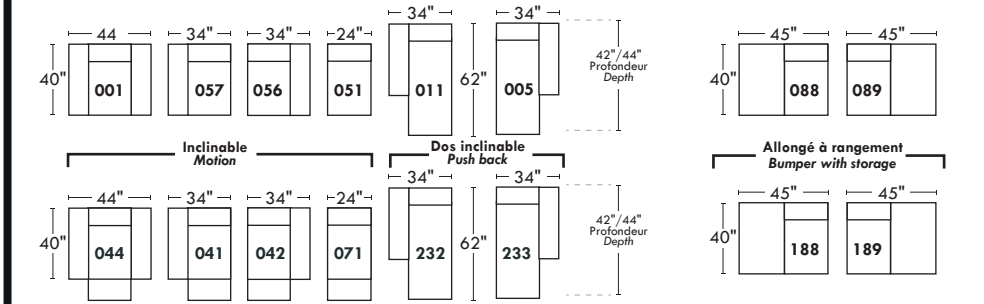

MELBOURNE

OPTIMA

Siège 30" de large | 30" Seat Width

Siège 23" de large | 23" Seat Width

Spécifications | Specifications

- Appui-tête levé / Headrest up
- Appui-tête baissé / Headrest down
- Complètement incliné / Fully reclined
- (A) Hauteur complète 40" / Total Height
- (B) Hauteur appui-tête baissé 33" / Height headrest down
- (C) Hauteur du bras 24,5" / Arm Height
- (D) Hauteur du siège 19,5" / Seat height
- (E) Profondeur inclinée 65" / Depth fully reclined
- (F) Profondeur d'assise 20" ou/ou 22" / Seat depth
- (G) Profondeur appui-tête monté 36" / Depth with headrest up

Fauteuil berçant, pivotant et inclinable | Swivel rocking motion chair

N'est pas un mécanisme protège-mur
Dégagement mural: 16"

Not a wall hugger mechanism
Wall clearance: 16"

Autres | Others

30" Populaires | Popular CONFIGURATIONS 23"