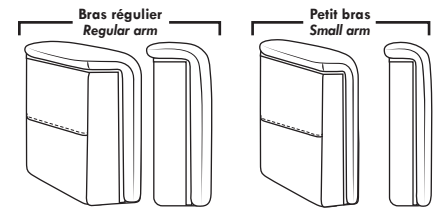

MELBOURNE

OPTIMA

Siège 30" de large | 30" Seat Width

Siège 23" de large | 23" Seat Width

Spécifications | Specifications

- Appui-tête levé / Headrest up
- Appui-tête baissé / Headrest down
- Complètement incliné / Fully reclined
- (A) Hauteur complète 40" / Total Height
- (B) Hauteur appui-tête baissé 33" / Height headrest down
- (C) Hauteur du bras 24,5" / Arm Height
- (D) Hauteur du siège 19,5" / Seat height
- (E) Profondeur inclinée 65" / Depth fully reclined
- (F) Profondeur d'assise 20" ou/ou 22" / Seat depth
- (G) Profondeur appui-tête monté 36" / Depth with headrest up

Fauteuil berçant, pivotant et inclinable | Swivel rocking motion chair

N'est pas un mécanisme protège-mur
Dégagement mural: 16"

Not a wall hugger mechanism
Wall clearance: 16"

Autres | Others

30" Populaires | Popular CONFIGURATIONS 23"