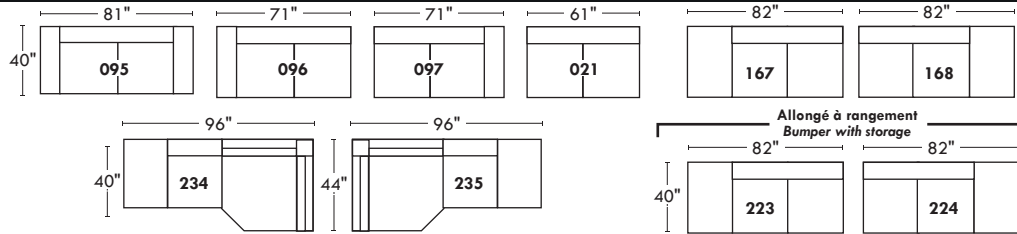

MELBOURNE

OPTIMA

Siège 30" de large | 30" Seat Width

Siège 23" de large | 23" Seat Width

Spécifications | Specifications

- Appui-tête levé / Headrest up
- Appui-tête baissé / Headrest down
- Complètement incliné / Fully reclined
- (A) Hauteur complète 40" / Total Height
- (B) Hauteur appui-tête baissé 33" / Height headrest down
- (C) Hauteur du bras 24,5" / Arm Height
- (D) Hauteur du siège 19,5" / Seat height
- (E) Profondeur inclinée 65" / Depth fully reclined
- (F) Profondeur d'assise 20" ou/ou 22" / Seat depth
- (G) Profondeur appui-tête monté 36" / Depth with headrest up

Fauteuil berçant, pivotant et inclinable | Swivel rocking motion chair

N'est pas un mécanisme protège-mur
Dégagement mural: 16"

Not a wall hugger mechanism
Wall clearance: 16"

Autres | Others

30" Populaires | Popular CONFIGURATIONS 23"