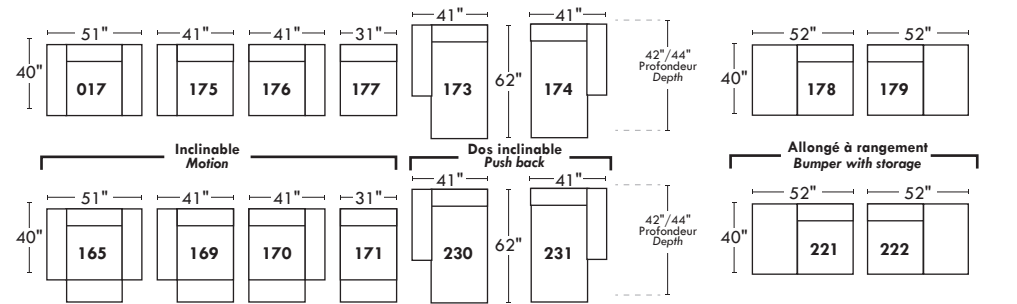

MELBOURNE

OPTIMA

Siège 30" de large | 30" Seat Width

Siège 23" de large | 23" Seat Width

Spécifications | Specifications

- Appui-tête levé / Headrest up
- Appui-tête baissé / Headrest down
- Complètement incliné / Fully reclined
- (A) Hauteur complète 40" / Total Height
- (B) Hauteur appui-tête baissé 33" / Height headrest down
- (C) Hauteur du bras 24,5" / Arm Height
- (D) Hauteur du siège 19,5" / Seat height
- (E) Profondeur inclinée 65" / Depth fully reclined
- (F) Profondeur d'assise 20" ou/ou 22" / Seat depth
- (G) Profondeur appui-tête monté 36" / Depth with headrest up

Fauteuil berçant, pivotant et inclinable | Swivel rocking motion chair

N'est pas un mécanisme protège-mur
Dégagement mural: 16"

Not a wall hugger mechanism
Wall clearance: 16"

Autres | Others

30" Populaires | Popular CONFIGURATIONS 23"