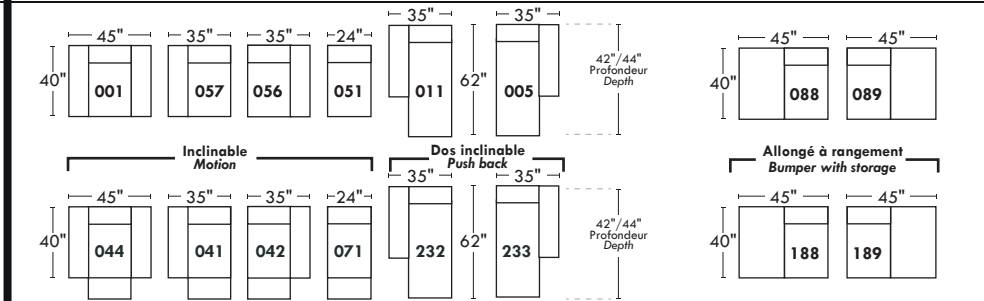

## Siège 30" de large | 30" Seat Width

## Siège 23" de large | 23" Seat Width

## Spécifications | Specifications

- Appui-tête levé / Headrest up
- Appui-tête baissé / Headrest down
- Complètement incliné / Fully reclined
- (A) Hauteur complète 40" / Total Height
- (B) Hauteur appui-tête baissé 33" / Height headrest down
- (C) Hauteur du bras 22,5" / Arm Height
- (D) Hauteur du siège 19,5" / Seat height
- (E) Profondeur incliné 65" / Depth fully reclined
- (F) Profondeur d'assise 20" ou /or 22" / Seat depth
- (G) Profondeur appui-tête monté 36" / Depth with headrest up

## 30" Populaires | Popular CONFIGURATIONS 23"

Nos produits sont fabriqués à la main et des variations mineures peuvent survenir.  
Our product is hand-made and minor variations can occur.