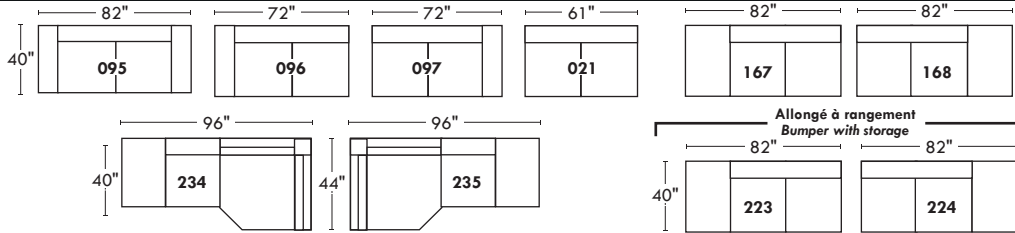

## Siège 30" de large | 30" Seat Width

## Siège 23" de large | 23" Seat Width

## Spécifications | Specifications

- Appui-tête levé / Headrest up
- Appui-tête baissé / Headrest down
- Complètement incliné / Fully reclined
- (A) Hauteur complète 40" / Total Height
- (B) Hauteur appui-tête baissé 33" / Height headrest down
- (C) Hauteur du bras 22,5" / Arm Height
- (D) Hauteur du siège 19,5" / Seat height
- (E) Profondeur incliné 65" / Depth fully reclined
- (F) Profondeur d'assise 20" ou /or 22" / Seat depth
- (G) Profondeur appui-tête monté 36" / Depth with headrest up

## 30" Populaires | Popular CONFIGURATIONS 23"

Nos produits sont fabriqués à la main et des variations mineures peuvent survenir.  
Our product is hand-made and minor variations can occur.