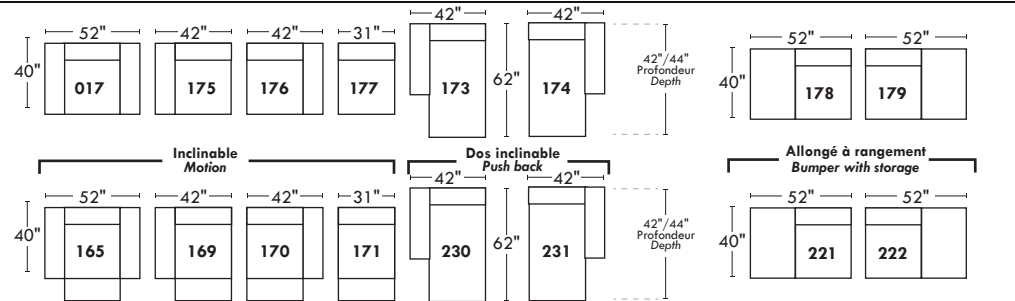

## Siège 30" de large | 30" Seat Width

## Siège 23" de large | 23" Seat Width

## Spécifications | Specifications

- Appui-tête levé / Headrest up
- Appui-tête baissé / Headrest down
- Complètement incliné / Fully reclined
- (A) Hauteur complète 40" / Total Height
- (B) Hauteur appui-tête baissé 33" / Height headrest down
- (C) Hauteur du bras 22,5" / Arm Height
- (D) Hauteur du siège 19,5" / Seat height
- (E) Profondeur incliné 65" / Depth fully reclined
- (F) Profondeur d'assise 20" ou /or 22" / Seat depth
- (G) Profondeur appui-tête monté 36" / Depth with headrest up

## 30" Populaires | Popular CONFIGURATIONS 23"

Nos produits sont fabriqués à la main et des variations mineures peuvent survenir.  
Our product is hand-made and minor variations can occur.