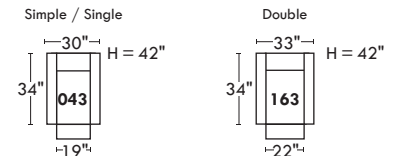

## Spécifications | Specifications

- Appui-tête levé / Headrest up
- Appui-tête baissé / Headrest down
- Complètement incliné / Fully reclined
- (A) Hauteur complète 40" / Total Height
- (B) Hauteur appui-tête baissé 33" / Height headrest down
- (C) Hauteur du bras 22,5" / Arm Height
- (D) Hauteur du siège 19,5" / Seat height
- (E) Profondeur incliné 65" / Depth fully reclined
- (F) Profondeur d'assise 20" ou /or 22" / Seat depth
- (G) Profondeur appui-tête monté 36" / Depth with headrest up

## Fauteuil berçant, pivotant et inclinable | Swivel rocking motion chair

N'est pas un mécanisme protège-mur  
Dégagement mural: 16"

Not a wall hugger mechanism  
Wall clearance: 16"