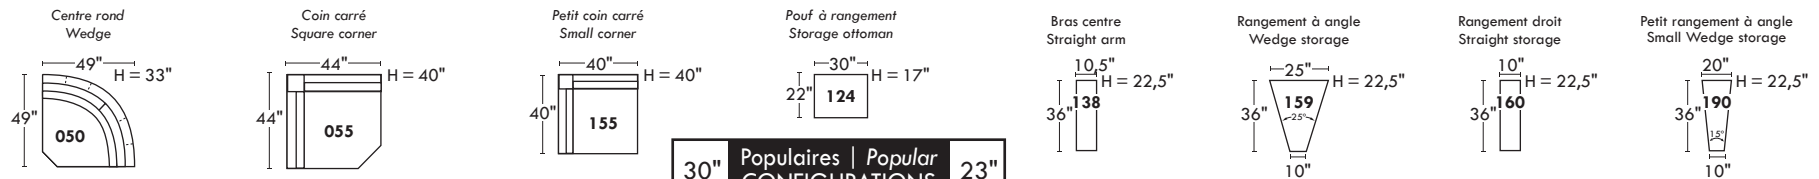

Autres | Others

30" Populaires | Popular CONFIGURATIONS 23"