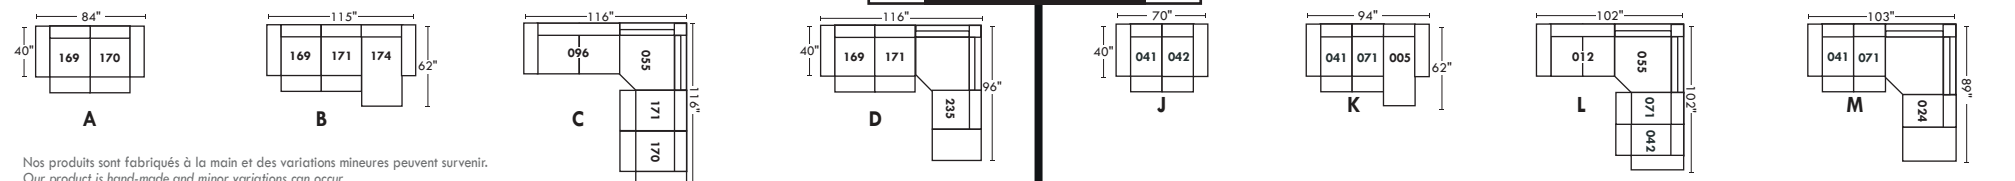

Nos produits sont fabriqués à la main et des variations mineures peuvent survenir.
Our product is hand-made and minor variations can occur.