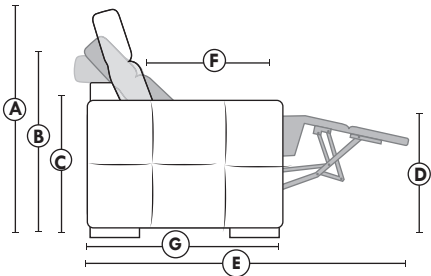

## Siège 30" de large | 30" Seat Width

## Spécifications | Specifications

- Appui-tête levé / Headrest up
- Appui-tête baissé / Headrest down
- Complètement incliné / Fully reclined
- (A) Hauteur complète 40" / Total Height
- (B) Hauteur appui-tête baissé 33" / Height headrest down
- (C) Hauteur du bras 22,5" / Arm Height
- (D) Hauteur du siège 19,5" / Seat height
- (E) Profondeur incliné 65" / Depth fully reclined
- (F) Profondeur d'assise 20" ou /or 22" / Seat depth
- (G) Profondeur appui-tête monté 36" / Depth with headrest up