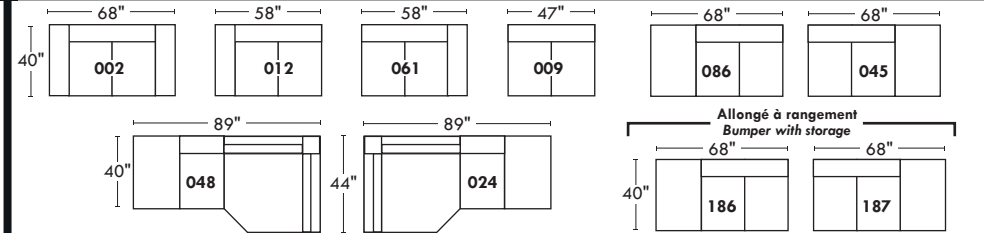

## Siège 30" de large | 30" Seat Width

## Siège 23" de large | 23" Seat Width

## Spécifications | Specifications

- Appui-tête levé / Headrest up
- Appui-tête baissé / Headrest down
- Complètement incliné / Fully reclined
- (A) Hauteur complète 40" / Total Height
- (B) Hauteur appui-tête baissé 33" / Height headrest down
- (C) Hauteur du bras 22,5" / Arm Height
- (D) Hauteur du siège 19,5" / Seat height
- (E) Profondeur incliné 65" / Depth fully reclined
- (F) Profondeur d'assise 20" ou /or 22" / Seat depth
- (G) Profondeur appui-tête monté 36" / Depth with headrest up

## 30" Populaires | Popular CONFIGURATIONS 23"

Nos produits sont fabriqués à la main et des variations mineures peuvent survenir.  
Our product is hand-made and minor variations can occur.