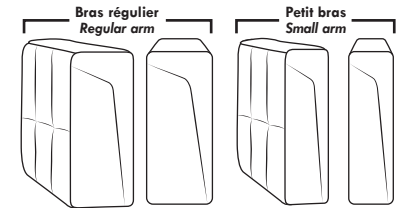

SYDNEY OPTIMA

Siège 30" de large | 30" Seat Width

Siège 23" de large | 23" Seat Width

Spécifications | Specifications

- ☐ Appui-tête levé / Headrest up
- ☐ Appui-tête baissé / Headrest down
- ☐ Complètement incliné / Fully reclined
- (A) Hauteur complète 40" / Total Height
- (B) Hauteur appui-tête baissé 33" / Height headrest down
- (C) Hauteur du bras 22,5" / Arm Height
- (D) Hauteur du siège 19,5" / Seat height
- (E) Profondeur incliné 65" / Depth fully reclined
- (F) Profondeur d'assise 20" ou /or 22" / Seat depth
- (G) Profondeur appui-tête monté 36" / Depth with headrest up

Fauteuil berçant, pivotant et inclinable | Swivel rocking motion chair

N'est pas un mécanisme protège-mur
Dégagement mural: 16"

Not a wall hugger mechanism
Wall clearance: 16"

Autres | Others

30" Populaires | Popular CONFIGURATIONS 23"

Nos produits sont fabriqués à la main et des variations mineures peuvent survenir.
Our product is hand-made and minor variations can occur.